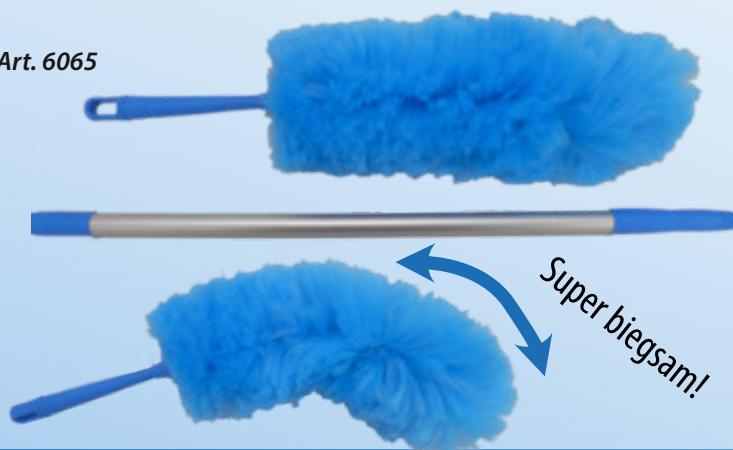

#### Staubwedel Set mit Teleskopstange Art. 6065

**9,30**

biegsamer Staubwedel mit möglicher Verlängerung durch Teleskopstange (schraubbar).

Länge Staubwedel: 60 cm

Länge Teleskopstange: 72 cm bis max. 120 cm ausziehbar